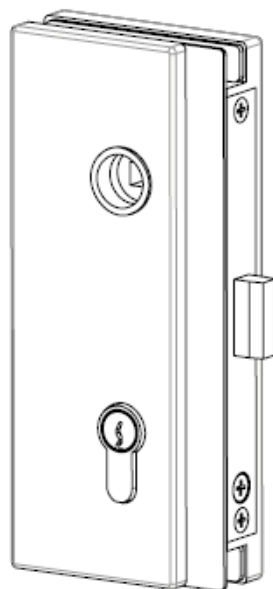

622E10

622E10 R = destra - derecha - right - rechts - droite
622E10 L = sinistra - izquierda - left - links - gauche

- Serratura verticale con scrocco magnetico chiave-chiave in battuta.
- Cerradura vertical llave-llave con estafa magnética para puertas con batida.
- Vertical lock key-key with magnetic latch for jamb doors.
- Vertikal Schloss Schlüssel- Schlüssel mit magnetischem Riegel für Türen mit Rahme.
- Serrure verticale à clé avec verrouillage magnétique pour portes à butée.